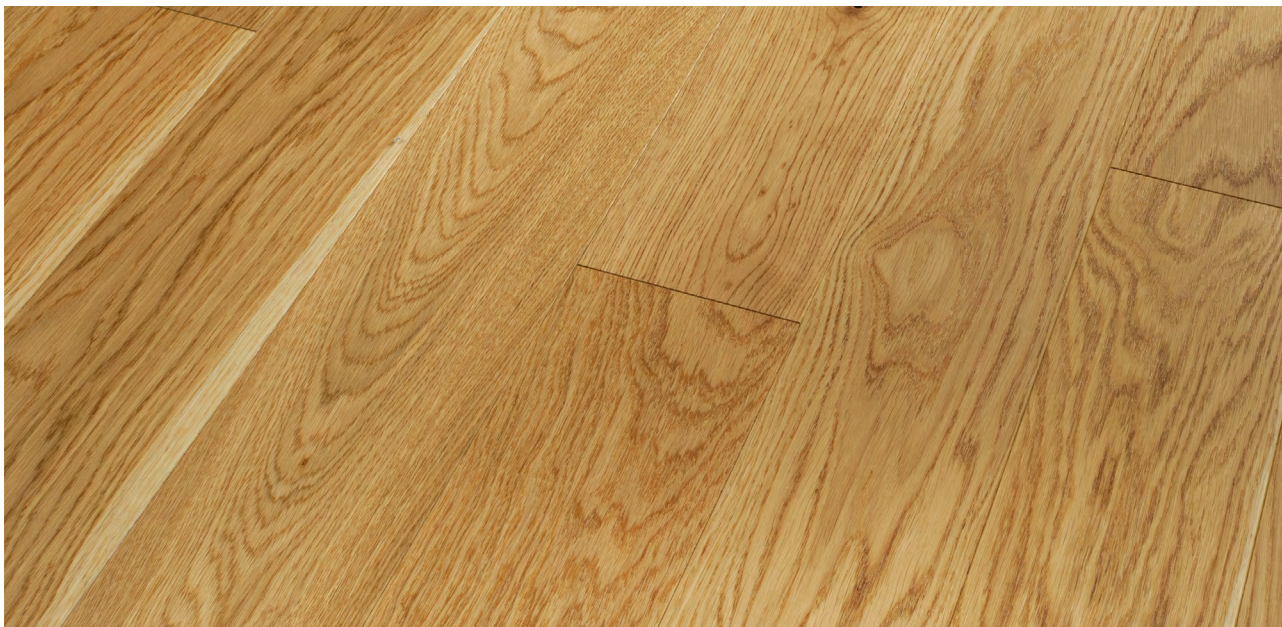

3plis 2020 - CHÊNE 1 FRISE

1411 M0000

Mini
chanfrein25
ansGarantie
25 ans
publicOK pour
Sol
ChauffantAssem-
blage autoAnti
Gonflement

Prix en cours

DIMENSIONS

1170 x 120 x 13 mm

COUCHE D'USURE

2.5 mm

FINITION

Vernis Mat

MOTIF LAME

Frise large

TEXTURE

Sans texture

JOINTS

Mini chanfreins