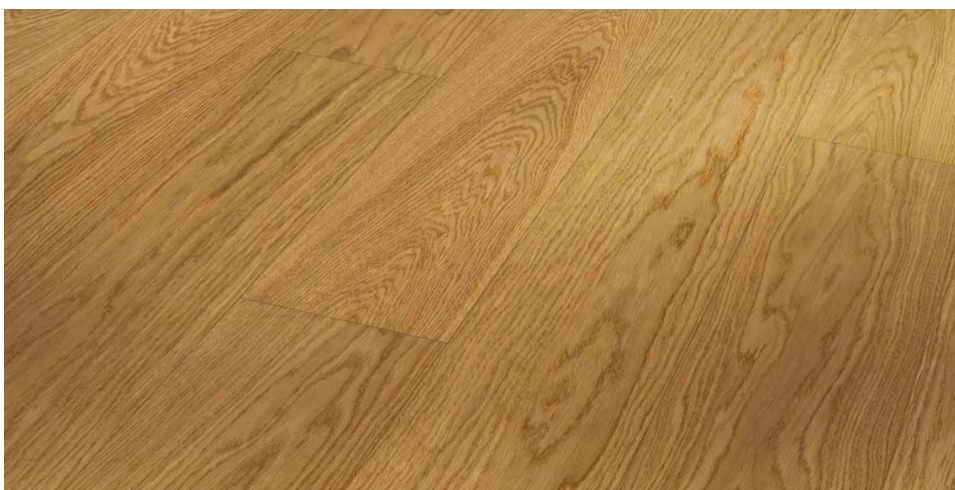

JOINTS

Mini Chanfreins

3,663 m² / Cart. • 117,216 m² / Pal.

Poids 8 kg / m²

Échelle
 $\frac{1}{200}$